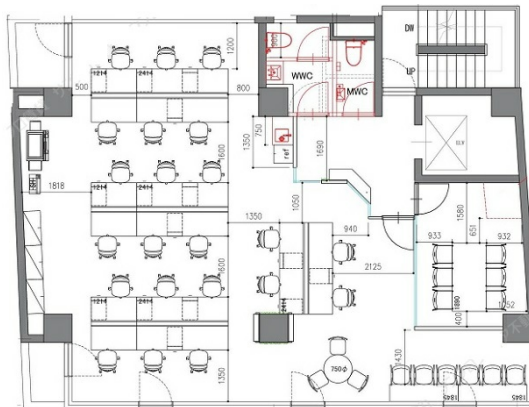

TQ 蛸殻町 1階8.53坪

東京都中央区日本橋蛸殻町1-6-9

物件MAP

賃貸条件	
坪数	8.53坪
階数	1階 (101)
入居可能日	
ビル情報	
所在地	東京都中央区日本橋蛸殻町1-6-9
最寄り駅	東京メトロ半蔵門線 水天宮前駅 徒歩4分 東京メトロ日比谷線 茅場町駅 徒歩4分 都営浅草線 人形町駅 徒歩6分
エリア	人形町・小伝馬町・馬喰町エリア
竣工	1988年2月
耐震	新耐震基準
階数	地上7階 地下1階
用途	事務所/店舗
構造	RC造
設備情報	
エレベーター	1基
空調	個別空調
OAフロア	OAフロア
基準階天井高	
光ファイバー	有り
トイレ	男女別・室内
セキュリティ	有り
駐車場	無し