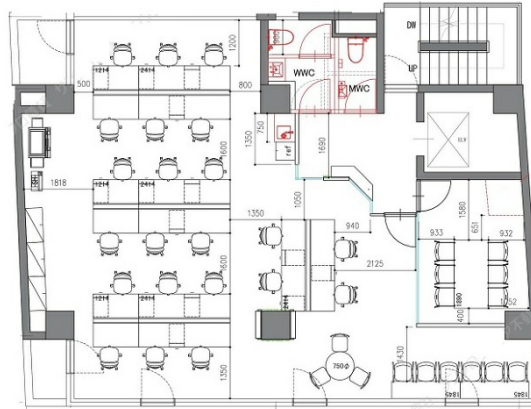

TQ蛸殻町 1階8.53坪

東京都中央区日本橋蛸殻町1-6-9

物件MAP

| 賃貸条件 | |
|--------|--|
| 坪数 | 8.53坪 |
| 階数 | 1階 (101) |
| 入居可能日 | |
| ビル情報 | |
| 所在地 | 東京都中央区日本橋蛸殻町1-6-9 |
| 最寄り駅 | 東京メトロ半蔵門線 水天宮前駅 徒歩4分 東京メトロ日比谷線 茅場町駅 徒歩4分 都営浅草線 人形町駅 徒歩6分 |
| エリア | 人形町・小伝馬町・馬喰町エリア |
| 竣工 | 1988年2月 |
| 耐震 | 新耐震基準 |
| 階数 | 地上7階 地下1階 |
| 用途 | 事務所/店舗 |
| 構造 | RC造 |
| 設備情報 | |
| エレベーター | 1基 |
| 空調 | 個別空調 |
| OAフロア | OAフロア |
| 基準階天井高 | |
| 光ファイバー | 有り |
| トイレ | 男女別・室内 |
| セキュリティ | 有り |
| 駐車場 | 無し |

TQ蛸殻町 1階8.53坪 東京都中央区日本橋蛸殻町1-6-9

人形町・小伝馬町・馬喰町エリア (ビルID: 0025219) の賃貸オフィス

貸事務所・レンタルオフィス・オフィス移転ならQuickService

物件詳細はこちらから

 0120-55-2620

【受付時間】平日9:30~18:30