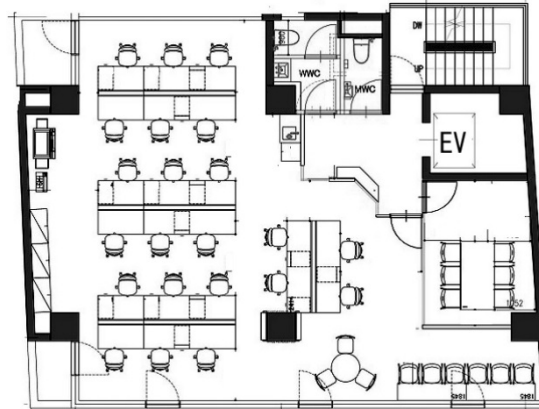

## 物件MAP

| 賃貸条件   |  |
|--------|--|
| 坪数     | 35.31坪   |
| 階数     | 3階   |
| 入居可能日  |  |
| ビル情報   |  |
| 所在地    | 東京都中央区日本橋蛸殻町1-6-9  |
| 最寄り駅   | 東京メトロ半蔵門線 水天宮前駅 徒歩4分<br>東京メトロ日比谷線 茅場町駅 徒歩4分<br>都営浅草線 人形町駅 徒歩6分 |
| エリア    | 人形町・小伝馬町・馬喰町エリア  |
| 竣工     | 1988年2月  |
| 耐震     | 新耐震基準  |
| 階数     | 地上7階 地下1階  |
| 用途     | 事務所  |
| 構造     | RC造  |
| 設備情報   |  |
| エレベーター | 1基   |
| 空調     | 個別空調   |
| OAフロア  | OAフロア  |
| 基準階天井高 |  |
| 光ファイバー | 有り   |
| トイレ    | 男女別・室内   |
| セキュリティ | 有り   |
| 駐車場    | 無し   |