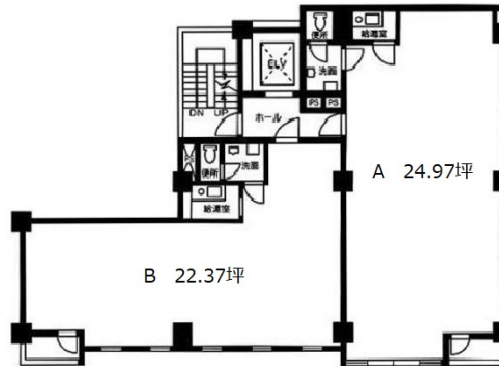

# 絹川ビル 2階24.97坪

東京都中央区日本橋蛸殻町1-34-2

## 物件MAP

賃貸条件	
月額賃料	199,760円 (税別)
坪数	24.97坪
坪単価	8,000円 (税別)
共益費	37,455円
礼金	無し
敷金 (保証金)	6ヶ月
階数	2階 (A)
入居可能日	即日

ビル情報	
所在地	東京都中央区日本橋蛸殻町1-34-2
最寄り駅	東京メトロ半蔵門線 水天宮前駅 徒歩2分 東京メトロ東西線 茅場町駅 徒歩6分 東京メトロ日比谷線 人形町駅 徒歩8分 都営新宿線 浜町駅 徒歩11分
エリア	人形町・小伝馬町・馬喰町エリア
竣工	1985年5月
耐震	新耐震基準
階数	地上8階 地下2階
用途	事務所
構造	S造

設備情報	
エレベーター	1基
空調	個別空調
OAフロア	タイルカーペット
基準階天井高	2,700mm
光ファイバー	有り
トイレ	男女共用・室内
セキュリティ	有り
駐車場	有り