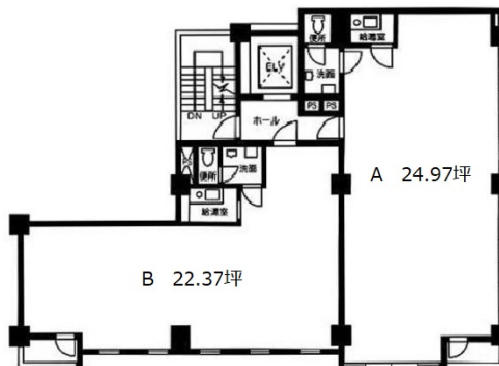

絹川ビル 2階24.97坪

東京都中央区日本橋蛸殻町1-34-2

物件MAP

賃貸条件	
月額賃料	199,760円 (税別)
坪数	24.97坪
坪単価	8,000円 (税別)
共益費	37,455円
礼金	無し
敷金 (保証金)	6ヶ月
階数	2階 (A)
入居可能日	即日

ビル情報	
所在地	東京都中央区日本橋蛸殻町1-34-2
最寄り駅	東京メトロ半蔵門線 水天宮前駅 徒歩2分 東京メトロ東西線 茅場町駅 徒歩6分 東京メトロ日比谷線 人形町駅 徒歩8分 都営新宿線 浜町駅 徒歩11分
エリア	人形町・小伝馬町・馬喰町エリア
竣工	1985年5月
耐震	新耐震基準
階数	地上8階 地下2階
用途	事務所
構造	S造

設備情報	
エレベーター	1基
空調	個別空調
OAフロア	タイルカーペット
基準階天井高	2,700mm
光ファイバー	有り
トイレ	男女共用・室内
セキュリティ	有り
駐車場	有り

事務所移転の簡単検索サイト

Quick Service

クイックサービス

絹川ビル 2階24.97坪 東京都中央区日本橋蛸殻町1-34-2

人形町・小伝馬町・馬喰町エリア (ビルID: 0025199) の賃貸オフィス

貸事務所・レンタルオフィス・オフィス移転ならQuickService