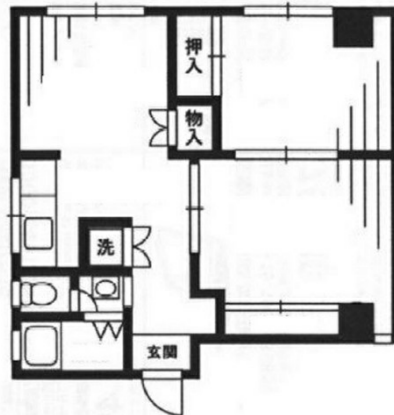

今井ビル 5階13.29坪

東京都中央区日本橋蛸殻町1-26-4

物件MAP

賃貸条件	
月額賃料	115,000円 (税別)
坪数	13.29坪
坪単価	8,653円 (税別)
共益費	賃料に含む
礼金	1ヶ月
敷金 (保証金)	2ヶ月
階数	5階 (A)
入居可能日	即日

ビル情報	
所在地	東京都中央区日本橋蛸殻町1-26-4
最寄り駅	東京メトロ半蔵門線 水天宮前駅 徒歩3分 東京メトロ東西線 茅場町駅 徒歩5分 東京メトロ日比谷線 人形町駅 徒歩6分
エリア	人形町・小伝馬町・馬喰町エリア
竣工	1970年1月
耐震	旧耐震基準
階数	地上6階
用途	事務所
構造	RC造

設備情報	
エレベーター	1基
空調	個別空調
OAフロア	その他
基準階天井高	
光ファイバー	有り
トイレ	男女共用・室内
セキュリティ	無し
駐車場	無し