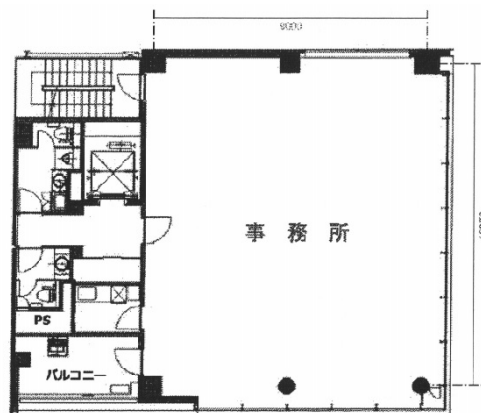

カモツル日本橋ビル 5階43.32坪

東京都中央区日本橋蛸殻町1-12-9

物件MAP

賃貸条件	
坪数	43.32坪
階数	5階
入居可能日	

ビル情報	
所在地	東京都中央区日本橋蛸殻町1-12-9
最寄り駅	東京メトロ日比谷線 人形町駅 徒歩2分 東京メトロ半蔵門線 水天宮前駅 徒歩4分
エリア	人形町・小伝馬町・馬喰町エリア
竣工	2012年1月
耐震	新耐震基準
階数	地上8階
用途	事務所
構造	S造

設備情報	
エレベーター	1基
空調	個別空調
OAフロア	OAフロア
基準階天井高	2,700mm
光ファイバー	有り
トイレ	男女別・室外
セキュリティ	有り
駐車場	無し

事務所移転の簡単検索サイト

Quick Service

クイックサービス

カモツル日本橋ビル 5階43.32坪 東京都中央区日本橋蛸殻町1-12-9

人形町・小伝馬町・馬喰町エリア (ビルID: 0025144) の賃貸オフィス

貸事務所・レンタルオフィス・オフィス移転なら**QuickService**