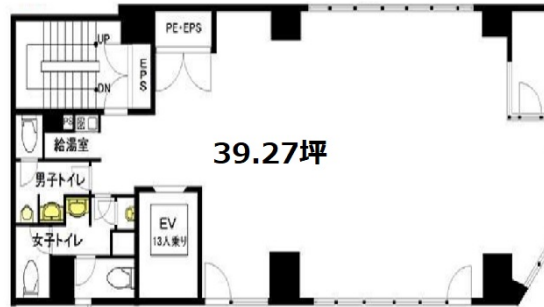

NBアネックス 1階29.36坪

東京都中央区日本橋横山町6-1

物件MAP

賃貸条件	
坪数	29.36坪
階数	1階
入居可能日	
ビル情報	
所在地	東京都中央区日本橋横山町6-1
最寄り駅	都営新宿線 馬喰横山駅 徒歩1分 JR総武本線 馬喰町駅 徒歩2分 都営浅草線 東日本橋駅 徒歩4分 東京メトロ日比谷線 小伝馬町駅 徒歩6分
エリア	人形町・小伝馬町・馬喰町エリア
竣工	2010年12月
耐震	新耐震基準
階数	地上8階
用途	店舗
構造	RC造
設備情報	
エレベーター	1基
空調	個別空調
OAフロア	OAフロア
基準階天井高	2,650mm
光ファイバー	有り
トイレ	男女別・室内
セキュリティ	有り
駐車場	無し