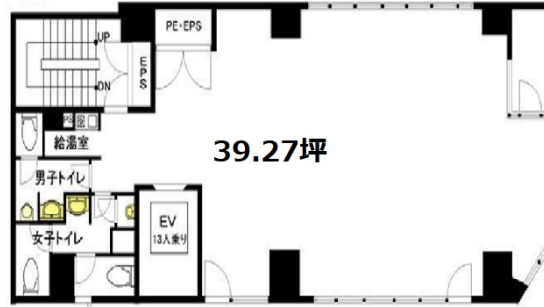

NBアネックス 1階29.36坪

東京都中央区日本橋横山町6-1

物件MAP

賃貸条件	
坪数	29.36坪
階数	1階
入居可能日	
ビル情報	
所在地	東京都中央区日本橋横山町6-1
最寄り駅	都営新宿線 馬喰横山駅 徒歩1分 JR総武本線 馬喰町駅 徒歩2分 都営浅草線 東日本橋駅 徒歩4分 東京メトロ日比谷線 小伝馬町駅 徒歩6分
エリア	人形町・小伝馬町・馬喰町エリア
竣工	2010年12月
耐震	新耐震基準
階数	地上8階
用途	店舗
構造	RC造
設備情報	
エレベーター	1基
空調	個別空調
OAフロア	OAフロア
基準階天井高	2,650mm
光ファイバー	有り
トイレ	男女別・室内
セキュリティ	有り
駐車場	無し

事務所移転の簡単検索サイト

Quick Service

クイックサービス

NBアネックス 1階29.36坪 東京都中央区日本橋横山町6-1

人形町・小伝馬町・馬喰町エリア (ビルID: 0025131) の賃貸オフィス

貸事務所・レンタルオフィス・オフィス移転なら**QuickService**

物件詳細はこちらから

 **0120-55-2620**