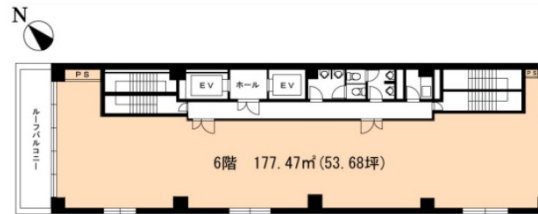

# 福田ビル 6階53.68坪

東京都中央区日本橋横山町4-5

## 物件MAP

賃貸条件	
坪数	53.68坪
階数	6階
入居可能日	
ビル情報	
所在地	東京都中央区日本橋横山町4-5
最寄り駅	都営新宿線 馬喰横山駅 徒歩1分
エリア	人形町・小伝馬町・馬喰町エリア
竣工	1987年3月
耐震	新耐震基準
階数	地上8階 地上1階
用途	事務所
構造	S造
設備情報	
エレベーター	2基
空調	個別空調
OAフロア	OAフロア
基準階天井高	
光ファイバー	有り
トイレ	男女別・室外
セキュリティ	有り
駐車場	無し