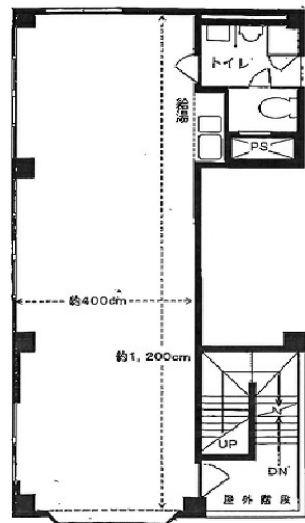

ときわ木ビル 2階20.02坪

東京都中央区日本橋1-15-4

物件MAP

賃貸条件	
坪数	20.02坪
階数	2階
入居可能日	
ビル情報	
所在地	東京都中央区日本橋1-15-4
最寄り駅	都営浅草線 日本橋駅 徒歩1分 東京メトロ東西線 茅場町駅 徒歩3分 東京メトロ日比谷線 茅場町駅 徒歩3分 東京メトロ半蔵門線 三越前駅 徒歩7分
エリア	八重洲・日本橋・京橋エリア
竣工	1980年1月
耐震	旧耐震基準
階数	地上4階 地上1階
用途	事務所
構造	RC造
設備情報	
エレベーター	
空調	個別空調
OAフロア	その他
基準階天井高	
光ファイバー	無し
トイレ	男女共用・室内
セキュリティ	無し
駐車場	無し