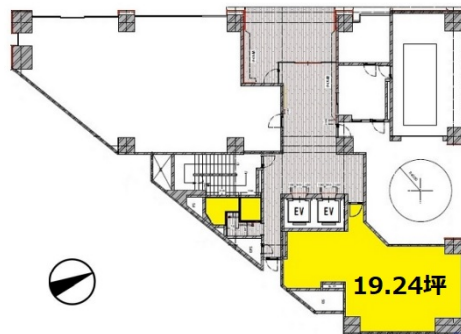

FRONTIER東日本橋 1階19.24坪

東京都中央区東日本橋2-7-1

物件MAP

賃貸条件	
坪数	19.24坪
階数	1階
入居可能日	
ビル情報	
所在地	東京都中央区東日本橋2-7-1
最寄り駅	都営浅草線 東日本橋駅 徒歩1分 都営新宿線 馬喰横山駅 徒歩2分 JR総武本線 馬喰町駅 徒歩4分 JR中央・総武線 浅草橋駅 徒歩6分
エリア	人形町・小伝馬町・馬喰町エリア
竣工	1986年1月
耐震	新耐震基準
階数	地上8階 地下1階
用途	事務所
構造	SRC造
設備情報	
エレベーター	2基
空調	個別空調
OAフロア	
基準階天井高	2,500mm
光ファイバー	有り
トイレ	男女別・室外
セキュリティ	有り
駐車場	有り