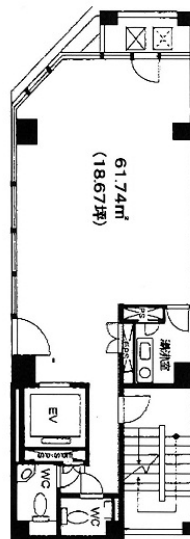

東日本橋中央ビル 5階18.67坪

東京都中央区東日本橋2-28-4

物件MAP

賃貸条件	
月額賃料	180,000円 (税別)
坪数	18.67坪
坪単価	9,641円 (税別)
共益費	54,000円
礼金	無し
敷金 (保証金)	10ヶ月
階数	5階
入居可能日	即日

ビル情報	
所在地	東京都中央区東日本橋2-28-4
最寄り駅	JR総武本線 馬喰町駅 徒歩3分 JR中央・総武線 浅草橋駅 徒歩5分 都営浅草線 東日本橋駅 徒歩5分 都営浅草線 浅草橋駅 徒歩5分
エリア	人形町・小伝馬町・馬喰町エリア
竣工	1990年5月
耐震	新耐震基準
階数	地上10階
用途	事務所
構造	S造

設備情報	
エレベーター	1基
空調	個別空調
OAフロア	タイルカーペット
基準階天井高	2,500mm
光ファイバー	有り
トイレ	男女別・室内
セキュリティ	有り
駐車場	無し