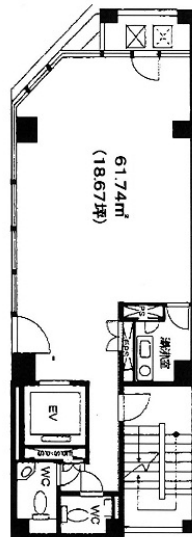

東日本橋中央ビル 5階18.67坪

東京都中央区東日本橋2-28-4

物件MAP

賃貸条件	
月額賃料	180,000円 (税別)
坪数	18.67坪
坪単価	9,641円 (税別)
共益費	54,000円
礼金	無し
敷金 (保証金)	10ヶ月
階数	5階
入居可能日	即日

ビル情報	
所在地	東京都中央区東日本橋2-28-4
最寄り駅	JR総武本線 馬喰町駅 徒歩3分 JR中央・総武線 浅草橋駅 徒歩5分 都営浅草線 東日本橋駅 徒歩5分 都営浅草線 浅草橋駅 徒歩5分
エリア	人形町・小伝馬町・馬喰町エリア
竣工	1990年5月
耐震	新耐震基準
階数	地上10階
用途	事務所
構造	S造

設備情報	
エレベーター	1基
空調	個別空調
OAフロア	タイルカーペット
基準階天井高	2,500mm
光ファイバー	有り
トイレ	男女別・室内
セキュリティ	有り
駐車場	無し

事務所移転の簡単検索サイト

東日本橋中央ビル 5階18.67坪 東京都中央区東日本橋2-28-4

人形町・小伝馬町・馬喰町エリア (ビルID: 0025070) の賃貸オフィス

貸事務所・レンタルオフィス・オフィス移転ならQuickService