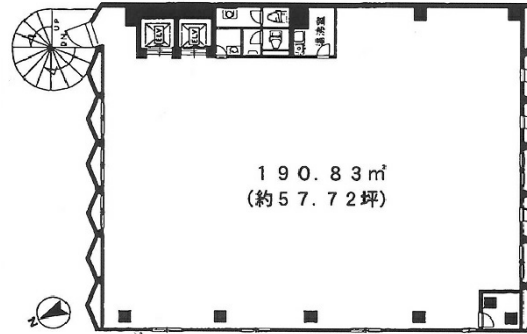

# 初音森ビル 6階57.72坪

東京都中央区東日本橋2-27-9

## 物件MAP

賃貸条件	
月額賃料	490,620円 (税別)
坪数	57.72坪
坪単価	8,500円 (税別)
共益費	86,580円
礼金	無し
敷金 (保証金)	5ヶ月
階数	6階
入居可能日	2024年6月

ビル情報	
所在地	東京都中央区東日本橋2-27-9
最寄り駅	JR総武本線 馬喰町駅 徒歩2分 JR中央・総武線 浅草橋駅 徒歩3分 都営新宿線 馬喰横山駅 徒歩6分
エリア	人形町・小伝馬町・馬喰町エリア
竣工	1974年1月
耐震	旧耐震基準
階数	地上13階 地下1階
用途	事務所
構造	S造