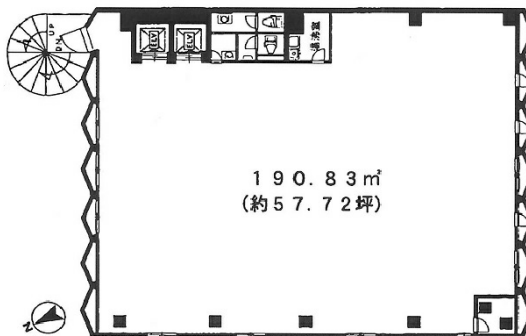

# 初音森ビル 6階57.72坪

東京都中央区東日本橋2-27-9

## 物件MAP

賃貸条件	
月額賃料	490,620円 (税別)
坪数	57.72坪
坪単価	8,500円 (税別)
共益費	86,580円
礼金	無し
敷金 (保証金)	5ヶ月
階数	6階
入居可能日	2024年6月

ビル情報	
所在地	東京都中央区東日本橋2-27-9
最寄り駅	JR総武本線 馬喰町駅 徒歩2分 JR中央・総武線 浅草橋駅 徒歩3分 都営新宿線 馬喰横山駅 徒歩6分
エリア	人形町・小伝馬町・馬喰町エリア
竣工	1974年1月
耐震	旧耐震基準
階数	地上13階 地下1階
用途	事務所
構造	S造