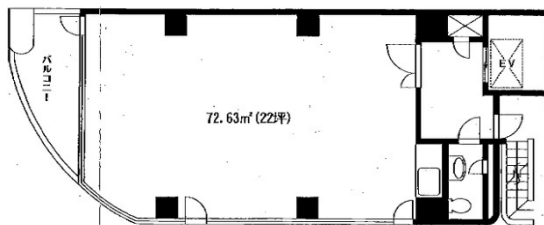

## 物件MAP

賃貸条件	
月額賃料	220,000円 (税別)
坪数	22坪
坪単価	10,000円 (税別)
共益費	66,000円
礼金	無し
敷金 (保証金)	6ヶ月
階数	3階
入居可能日	即日

ビル情報	
所在地	東京都中央区東日本橋2-25-8
最寄り駅	JR総武本線 馬喰町駅 徒歩4分 都営浅草線 東日本橋駅 徒歩4分 都営新宿線 馬喰横山駅 徒歩5分 JR中央・総武線 浅草橋駅 徒歩5分
エリア	人形町・小伝馬町・馬喰町エリア
竣工	1989年3月
耐震	新耐震基準
階数	地上10階
用途	事務所
構造	S造