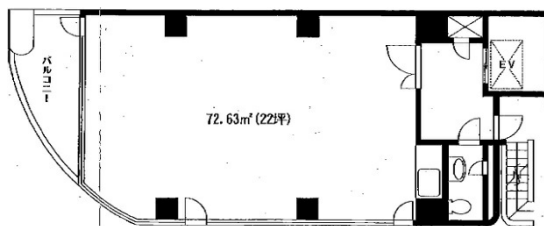

光井東日本橋ビル 3階22坪

東京都中央区東日本橋2-25-8

物件MAP

賃貸条件	
月額賃料	220,000円 (税別)
坪数	22坪
坪単価	10,000円 (税別)
共益費	66,000円
礼金	無し
敷金 (保証金)	6ヶ月
階数	3階
入居可能日	即日

ビル情報	
所在地	東京都中央区東日本橋2-25-8
最寄り駅	JR総武本線 馬喰町駅 徒歩4分 都営浅草線 東日本橋駅 徒歩4分 都営新宿線 馬喰横山駅 徒歩5分 JR中央・総武線 浅草橋駅 徒歩5分
エリア	人形町・小伝馬町・馬喰町エリア
竣工	1989年3月
耐震	新耐震基準
階数	地上10階
用途	事務所
構造	S造