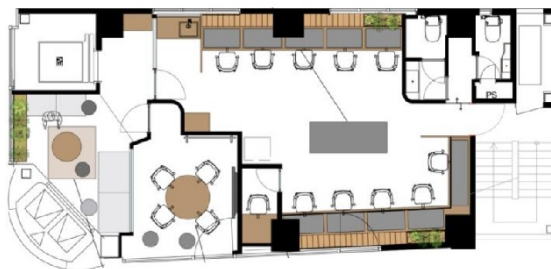

# LIT（日本橋イーストプレイス）

5階22.53坪

東京都中央区東日本橋2-24-9

25.5坪

物件MAP

賃貸条件	
月額賃料	585,780円（税別）
坪数	22.53坪
坪単価	26,000円（税別）
共益費	賃料に含む
礼金	無し
敷金（保証金）	無し
階数	5階
入居可能日	即日

ビル情報	
所在地	東京都中央区東日本橋2-24-9
最寄り駅	JR総武本線 馬喰町駅 徒歩3分 都営浅草線 浅草橋駅 徒歩3分 都営浅草線 東日本橋駅 徒歩3分 都営新宿線 馬喰横山駅 徒歩6分
エリア	人形町・小伝馬町・馬喰町エリア
竣工	1987年4月
耐震	新耐震基準
階数	地上10階
用途	事務所
構造	S造

設備情報	
エレベーター	1基
空調	個別空調
OAフロア	タイルカーペット
基準階天井高	2,580mm
光ファイバー	有り
トイレ	男女別・室外
セキュリティ	無し
駐車場	有り