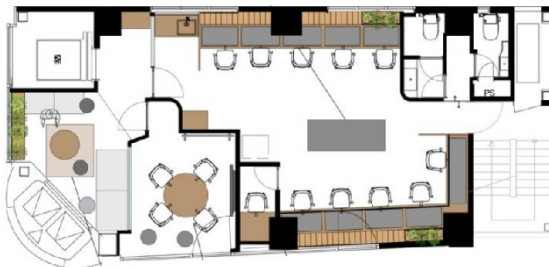

LIT（日本橋イーストプレイス）

5階22.53坪

東京都中央区東日本橋2-24-9

25.5坪

物件MAP

賃貸条件	
月額賃料	585,780円（税別）
坪数	22.53坪
坪単価	26,000円（税別）
共益費	賃料に含む
礼金	無し
敷金（保証金）	無し
階数	5階
入居可能日	即日

ビル情報	
所在地	東京都中央区東日本橋2-24-9
最寄り駅	JR総武本線 馬喰町駅 徒歩3分 都営浅草線 浅草橋駅 徒歩3分 都営浅草線 東日本橋駅 徒歩3分 都営新宿線 馬喰横山駅 徒歩6分
エリア	人形町・小伝馬町・馬喰町エリア
竣工	1987年4月
耐震	新耐震基準
階数	地上10階
用途	事務所
構造	S造

設備情報	
エレベーター	1基
空調	個別空調
OAフロア	タイルカーペット
基準階天井高	2,580mm
光ファイバー	有り
トイレ	男女別・室外
セキュリティ	無し
駐車場	有り