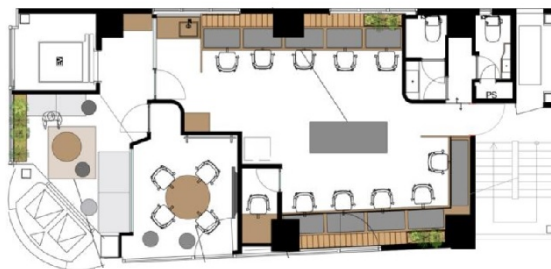

LIT（日本橋イーストプレイス） 7階22.53坪

東京都中央区東日本橋2-24-9

25.5坪

物件MAP

賃貸条件	
月額賃料	585,780円（税別）
坪数	22.53坪
坪単価	26,000円（税別）
共益費	賃料に含む
礼金	無し
敷金（保証金）	無し
階数	7階
入居可能日	相談
ビル情報	
所在地	東京都中央区東日本橋2-24-9
最寄り駅	JR総武本線 馬喰町駅 徒歩3分 都営浅草線 浅草橋駅 徒歩3分 都営浅草線 東日本橋駅 徒歩3分 都営新宿線 馬喰横山駅 徒歩6分
エリア	人形町・小伝馬町・馬喰町エリア
竣工	1987年4月
耐震	新耐震基準
階数	地上10階
用途	事務所
構造	S造
設備情報	
エレベーター	1基
空調	個別空調
OAフロア	タイルカーペット
基準階天井高	2,580mm
光ファイバー	有り
トイレ	男女別・室外
セキュリティ	無し
駐車場	有り