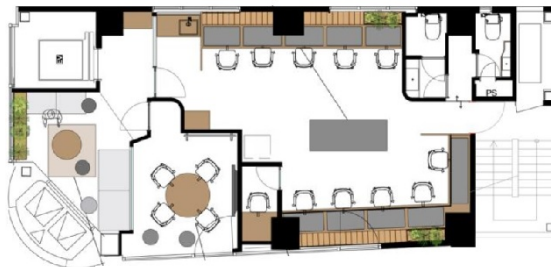

LIT（日本橋イーストプレイス） 7階22.53坪

東京都中央区東日本橋2-24-9

25.5坪

物件MAP

賃貸条件	
月額賃料	585,780円（税別）
坪数	22.53坪
坪単価	26,000円（税別）
共益費	賃料に含む
礼金	無し
敷金（保証金）	無し
階数	7階
入居可能日	相談

ビル情報	
所在地	東京都中央区東日本橋2-24-9
最寄り駅	JR総武本線 馬喰町駅 徒歩3分 都営浅草線 浅草橋駅 徒歩3分 都営浅草線 東日本橋駅 徒歩3分 都営新宿線 馬喰横山駅 徒歩6分
エリア	人形町・小伝馬町・馬喰町エリア
竣工	1987年4月
耐震	新耐震基準
階数	地上10階
用途	事務所
構造	S造

設備情報	
エレベーター	1基
空調	個別空調
OAフロア	タイルカーペット
基準階天井高	2,580mm
光ファイバー	有り
トイレ	男女別・室外
セキュリティ	無し
駐車場	有り