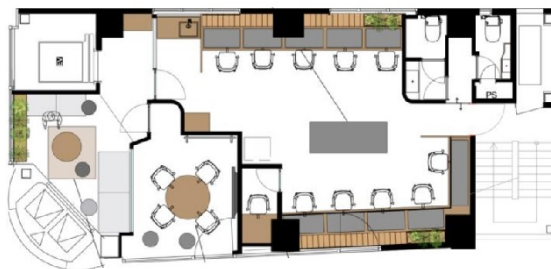

LIT（日本橋イーストプレイス） 9階25.5坪

東京都中央区東日本橋2-24-9

25.5坪

物件MAP

賃貸条件	
坪数	25.5坪
階数	9階
入居可能日	
ビル情報	
所在地	東京都中央区東日本橋2-24-9
最寄り駅	JR総武本線 馬喰町駅 徒歩3分 都営浅草線 浅草橋駅 徒歩3分 都営浅草線 東日本橋駅 徒歩3分 都営新宿線 馬喰横山駅 徒歩6分
エリア	人形町・小伝馬町・馬喰町エリア
竣工	1987年4月
耐震	新耐震基準
階数	地上10階
用途	事務所
構造	S造
設備情報	
エレベーター	1基
空調	個別空調
OAフロア	タイルカーペット
基準階天井高	2,580mm
光ファイバー	有り
トイレ	男女別・室外
セキュリティ	無し
駐車場	有り