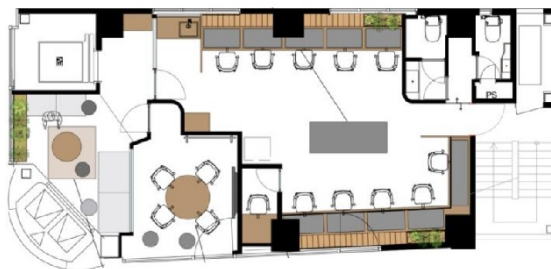

LIT（日本橋イーストプレイス）

東京都中央区東日本橋2-24-9

8階23.45坪

25.5坪

物件MAP

賃貸条件	
月額賃料	609,700円（税別）
坪数	23.45坪
坪単価	26,000円（税別）
共益費	賃料に含む
礼金	無し
敷金（保証金）	無し
階数	8階
入居可能日	即日

ビル情報	
所在地	東京都中央区東日本橋2-24-9
最寄り駅	JR総武本線 馬喰町駅 徒歩3分 都営浅草線 浅草橋駅 徒歩3分 都営浅草線 東日本橋駅 徒歩3分 都営新宿線 馬喰横山駅 徒歩6分
エリア	人形町・小伝馬町・馬喰町エリア
竣工	1987年4月
耐震	新耐震基準
階数	地上10階
用途	事務所
構造	S造

設備情報	
エレベーター	1基
空調	個別空調
OAフロア	タイルカーペット
基準階天井高	2,580mm
光ファイバー	有り
トイレ	男女別・室外
セキュリティ	無し
駐車場	有り