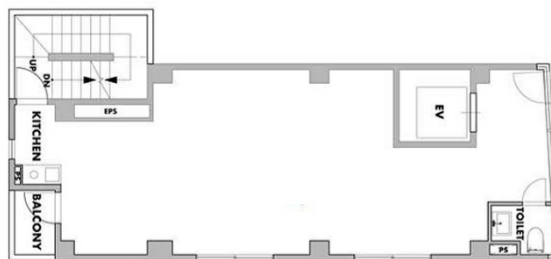

# プリモKS1ビル 5階17.98坪

東京都中央区東日本橋2-18-6

## 物件MAP

賃貸条件	
坪数	17.98坪
階数	5階
入居可能日	
ビル情報	
所在地	東京都中央区東日本橋2-18-6
最寄り駅	都営浅草線 東日本橋駅 徒歩4分 JR総武本線 馬喰町駅 徒歩5分 都営新宿線 馬喰横山駅 徒歩6分 JR中央・総武線 浅草橋駅 徒歩6分
エリア	人形町・小伝馬町・馬喰町エリア
竣工	1989年11月
耐震	新耐震基準
階数	地上6階 地下1階
用途	事務所
構造	RC造
設備情報	
エレベーター	1基
空調	個別空調
OAフロア	その他
基準階天井高	
光ファイバー	有り
トイレ	男女共用・室内
セキュリティ	有り
駐車場	無し