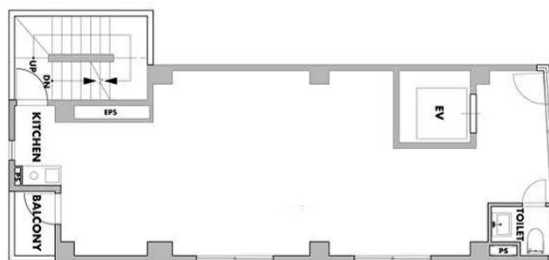

# プリモKS1ビル 5階17.98坪

東京都中央区東日本橋2-18-6

## 物件MAP

賃貸条件	
坪数	17.98坪
階数	5階
入居可能日	
ビル情報	
所在地	東京都中央区東日本橋2-18-6
最寄り駅	都営浅草線 東日本橋駅 徒歩4分 JR総武本線 馬喰町駅 徒歩5分 都営新宿線 馬喰横山駅 徒歩6分 JR中央・総武線 浅草橋駅 徒歩6分
エリア	人形町・小伝馬町・馬喰町エリア
竣工	1989年11月
耐震	新耐震基準
階数	地上6階 地下1階
用途	事務所
構造	RC造
設備情報	
エレベーター	1基
空調	個別空調
OAフロア	その他
基準階天井高	
光ファイバー	有り
トイレ	男女共用・室内
セキュリティ	有り
駐車場	無し