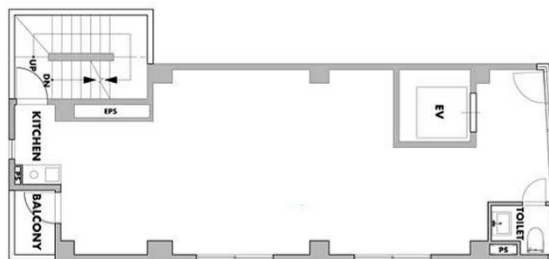

# プリモKS1ビル 4階17.98坪

東京都中央区東日本橋2-18-6

## 物件MAP

賃貸条件	
坪数	17.98坪
階数	4階
入居可能日	
ビル情報	
所在地	東京都中央区東日本橋2-18-6
最寄り駅	都営浅草線 東日本橋駅 徒歩4分 JR総武本線 馬喰町駅 徒歩5分 都営新宿線 馬喰横山駅 徒歩6分 JR中央・総武線 浅草橋駅 徒歩6分
エリア	人形町・小伝馬町・馬喰町エリア
竣工	1989年11月
耐震	新耐震基準
階数	地上6階 地下1階
用途	事務所
構造	RC造
設備情報	
エレベーター	1基
空調	個別空調
OAフロア	その他
基準階天井高	
光ファイバー	有り
トイレ	男女共用・室内
セキュリティ	有り
駐車場	無し