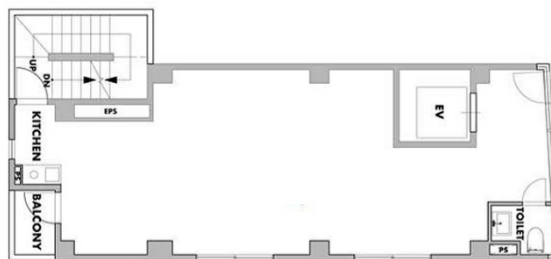

プリモKS1ビル 4階17.98坪

東京都中央区東日本橋2-18-6

物件MAP

賃貸条件	
坪数	17.98坪
階数	4階
入居可能日	
ビル情報	
所在地	東京都中央区東日本橋2-18-6
最寄り駅	都営浅草線 東日本橋駅 徒歩4分 JR総武本線 馬喰町駅 徒歩5分 都営新宿線 馬喰横山駅 徒歩6分 JR中央・総武線 浅草橋駅 徒歩6分
エリア	人形町・小伝馬町・馬喰町エリア
竣工	1989年11月
耐震	新耐震基準
階数	地上6階 地下1階
用途	事務所
構造	RC造
設備情報	
エレベーター	1基
空調	個別空調
OAフロア	その他
基準階天井高	
光ファイバー	有り
トイレ	男女共用・室内
セキュリティ	有り
駐車場	無し

プリモKS1ビル 4階17.98坪 東京都中央区東日本橋2-18-6

人形町・小伝馬町・馬喰町エリア (ビルID: 0025049) の賃貸オフィス

貸事務所・レンタルオフィス・オフィス移転ならQuickService

物件詳細はこちらから

 0120-55-2620

【受付時間】平日9:30~18:30