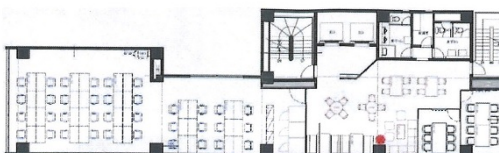

プライム東日本橋1丁目ビル 2階68.93坪

東京都中央区東日本橋1-1-4

物件MAP

賃貸条件	
坪数	68.93坪
階数	2階
入居可能日	

ビル情報	
所在地	東京都中央区東日本橋1-1-4
最寄り駅	都営浅草線 東日本橋駅 徒歩3分 都営新宿線 馬喰横山駅 徒歩4分 JR総武本線 馬喰町駅 徒歩6分 東京メトロ日比谷線 人形町駅 徒歩8分 都営浅草線 人形町駅 徒歩8分
エリア	人形町・小伝馬町・馬喰町エリア
竣工	1987年8月
耐震	新耐震基準
階数	地上9階 地下1階
用途	事務所
構造	SRC造

設備情報	
エレベーター	2基
空調	個別空調
OAフロア	OAフロア
基準階天井高	2,450mm
光ファイバー	有り
トイレ	男女別・室外
セキュリティ	有り
駐車場	有り

事務所移転の簡単検索サイト

Quick Service

クイックサービス

プライム東日本橋1丁目ビル 2階68.93坪 東京都中央区東日本橋1-1-4

人形町・小伝馬町・馬喰町エリア (ビルID: 0025024) の賃貸オフィス

貸事務所・レンタルオフィス・オフィス移転ならQuickService