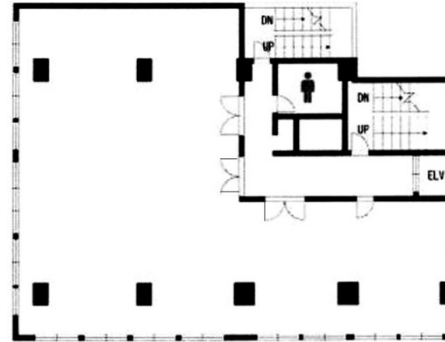

# 東都水ビル 6階78.18坪

東京都中央区築地6-22-4