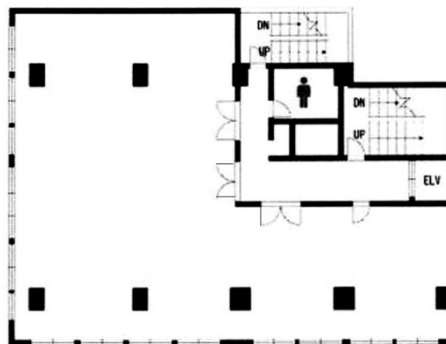

東都水ビル 6階78.18坪

東京都中央区築地6-22-4

物件MAP

賃貸条件	
月額賃料	703,620円 (税別)
坪数	78.18坪
坪単価	9,000円 (税別)
共益費	211,086円
礼金	1ヶ月
敷金 (保証金)	6ヶ月
階数	6階
入居可能日	即日

ビル情報	
所在地	東京都中央区築地6-22-4
最寄り駅	東京メトロ日比谷線 築地駅 徒歩6分 都営大江戸線 築地市場駅 徒歩6分
エリア	築地・新富・月島エリア
竣工	1963年11月
耐震	旧耐震基準
階数	地上8階
用途	事務所
構造	S造