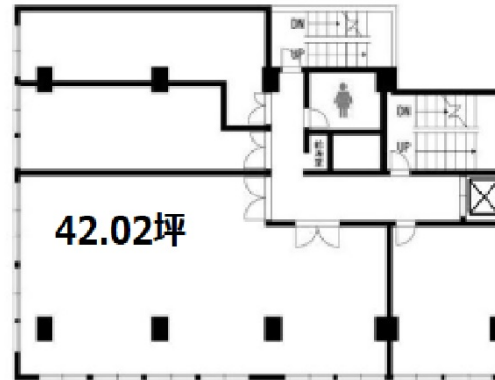

東都水ビル 5階42.01坪

東京都中央区築地6-22-4

物件MAP

賃貸条件	
月額賃料	378,090円 (税別)
坪数	42.01坪
坪単価	9,000円 (税別)
共益費	113,427円
礼金	1ヶ月
敷金 (保証金)	6ヶ月
階数	5階 (BC)
入居可能日	即日

ビル情報	
所在地	東京都中央区築地6-22-4
最寄り駅	東京メトロ日比谷線 築地駅 徒歩6分 都営大江戸線 築地市場駅 徒歩6分
エリア	築地・新富・月島エリア
竣工	1963年11月
耐震	旧耐震基準
階数	地上8階
用途	事務所
構造	S造

設備情報	
エレベーター	1基
空調	セントラル空調
OAフロア	その他
基準階天井高	2,600mm
光ファイバー	有り
トイレ	男女共用・室内
セキュリティ	無し
駐車場	無し