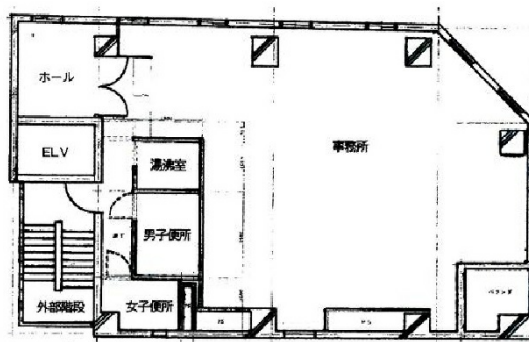

ヒューリック築地ビル 4階29.93坪

東京都中央区築地2-14-1

物件MAP

賃貸条件	
坪数	29.93坪
階数	4階
入居可能日	

ビル情報	
所在地	東京都中央区築地2-14-1
最寄り駅	都営浅草線 東銀座駅 徒歩3分 東京メトロ日比谷線 築地駅 徒歩4分
エリア	築地・新富・月島エリア
竣工	1988年3月
耐震	新耐震基準
階数	地上7階
用途	事務所
構造	S造

設備情報	
エレベーター	1基
空調	個別空調
OAフロア	OAフロア
基準階天井高	2,550mm
光ファイバー	有り
トイレ	男女別・室内
セキュリティ	有り
駐車場	無し