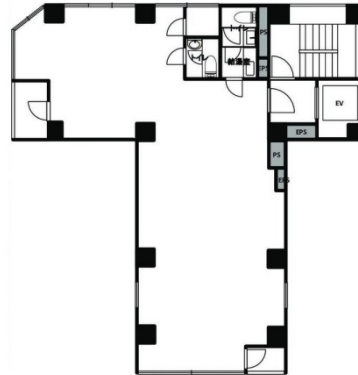

# 寿ビル 5階42坪

東京都中央区築地2-10-5

物件MAP

賃貸条件	
月額賃料	420,000円 (税別)
坪数	42坪
坪単価	10,000円 (税別)
共益費	105,000円
礼金	無し
敷金 (保証金)	10ヶ月
階数	5階
入居可能日	即日

ビル情報	
所在地	東京都中央区築地2-10-5
最寄り駅	東京メトロ日比谷線 築地駅 徒歩2分
エリア	築地・新富・月島エリア
竣工	1973年1月
耐震	旧耐震基準
階数	地上9階
用途	事務所
構造	S造

設備情報	
エレベーター	1基
空調	個別空調
OAフロア	その他
基準階天井高	
光ファイバー	有り
トイレ	調査中
セキュリティ	有り
駐車場	無し

事務所移転の簡単検索サイト

**Quick Service**

クイックサービス

**寿ビル 5階42坪** 東京都中央区築地2-10-5

築地・新富・月島エリア (ビルID: 0024876) の賃貸オフィス

貸事務所・レンタルオフィス・オフィス移転なら**QuickService**