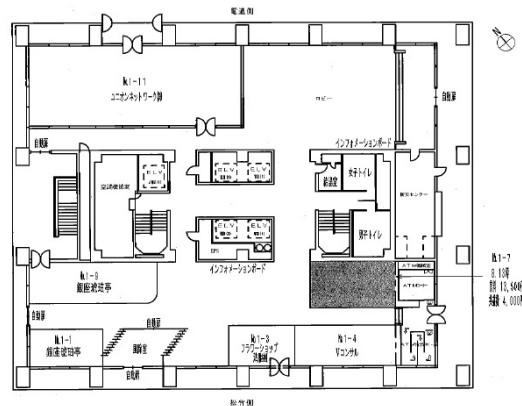

# コンワビル 1階8.13坪

東京都中央区築地1-12-22

## 物件MAP

賃貸条件	
坪数	8.13坪
階数	1階
入居可能日	
ビル情報	
所在地	東京都中央区築地1-12-22
最寄り駅	東京メトロ日比谷線 東銀座駅 徒歩2分 都営浅草線 東銀座駅 徒歩4分 東京メトロ銀座線 銀座駅 徒歩7分
エリア	築地・新富・月島エリア
竣工	1971年8月
耐震	耐震補強済
階数	地上13階 地下3階
用途	事務所
構造	SRC造
設備情報	
エレベーター	5基
空調	セントラル空調
OAフロア	OAフロア
基準階天井高	2,500mm
光ファイバー	有り
トイレ	男女別・室外
セキュリティ	有り
駐車場	有り