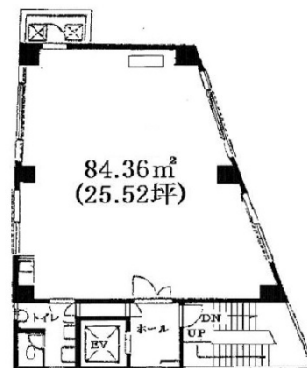

第2長山ビル 4階25.52坪

東京都中央区新川2-8-1

物件MAP

賃貸条件	
月額賃料	204,160円 (税別)
坪数	25.52坪
坪単価	8,000円 (税別)
共益費	51,040円
礼金	無し
敷金 (保証金)	6ヶ月
階数	4階
入居可能日	即日

ビル情報	
所在地	東京都中央区新川2-8-1
最寄り駅	東京メトロ日比谷線 八丁堀駅 徒歩3分 JR京葉線 八丁堀駅 徒歩5分 東京メトロ東西線 茅場町駅 徒歩5分 都営浅草線 宝町駅 徒歩11分 東京メトロ銀座線 日本橋駅 徒歩13分
エリア	八丁堀・茅場町エリア
竣工	1983年6月
耐震	新耐震基準
階数	地上8階
用途	事務所
構造	SRC造