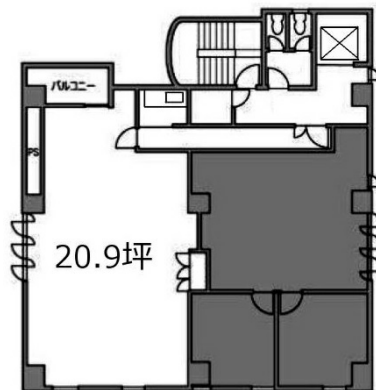

YHビル 4階20.9坪

東京都中央区新川2-6-8

物件MAP

賃貸条件	
坪数	20.9坪
階数	4階
入居可能日	
ビル情報	
所在地	東京都中央区新川2-6-8
最寄り駅	東京メトロ日比谷線 八丁堀駅 徒歩5分 JR京葉線 八丁堀駅 徒歩5分 東京メトロ日比谷線 茅場町駅 徒歩6分 東京メトロ東西線 茅場町駅 徒歩6分
エリア	八丁堀・茅場町エリア
竣工	1991年3月
耐震	新耐震基準
階数	地上6階 地下1階
用途	事務所
構造	RC造
設備情報	
エレベーター	1基
空調	個別空調
OAフロア	
基準階天井高	2,250mm
光ファイバー	有り
トイレ	男女別・室外
セキュリティ	有り
駐車場	無し