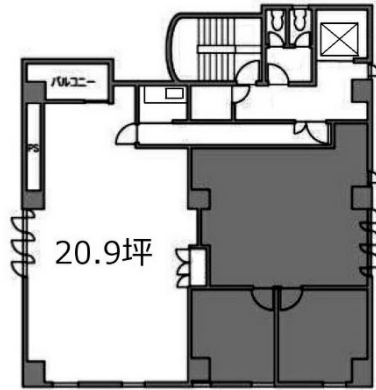

YHビル 4階20.9坪

東京都中央区新川2-6-8

物件MAP

賃貸条件	
坪数	20.9坪
階数	4階
入居可能日	
ビル情報	
所在地	東京都中央区新川2-6-8
最寄り駅	東京メトロ日比谷線 八丁堀駅 徒歩5分 JR京葉線 八丁堀駅 徒歩5分 東京メトロ日比谷線 茅場町駅 徒歩6分 東京メトロ東西線 茅場町駅 徒歩6分
エリア	八丁堀・茅場町エリア
竣工	1991年3月
耐震	新耐震基準
階数	地上6階 地下1階
用途	事務所
構造	RC造
設備情報	
エレベーター	1基
空調	個別空調
OAフロア	
基準階天井高	2,250mm
光ファイバー	有り
トイレ	男女別・室外
セキュリティ	有り
駐車場	無し