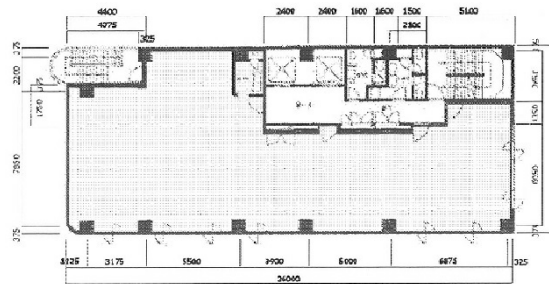

KKビル 6階74.32坪

東京都中央区新川1-8-5

物件MAP

賃貸条件	
坪数	74.32坪
階数	6階
入居可能日	

ビル情報	
所在地	東京都中央区新川1-8-5
最寄り駅	東京メトロ東西線 茅場町駅 徒歩4分 東京メトロ日比谷線 茅場町駅 徒歩4分
エリア	八丁堀・茅場町エリア
竣工	1990年2月
耐震	新耐震基準
階数	地上9階 地下1階
用途	事務所
構造	SRC造

設備情報	
エレベーター	2基
空調	個別空調
OAフロア	OAフロア
基準階天井高	2,600mm
光ファイバー	有り
トイレ	男女別・室外
セキュリティ	有り
駐車場	有り