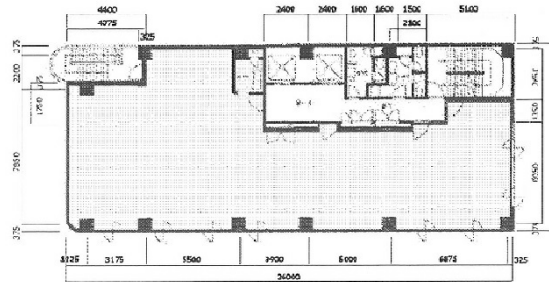

# KKビル 5階74.32坪

東京都中央区新川1-8-5

## 物件MAP

賃貸条件	
坪数	74.32坪
階数	5階
入居可能日	

ビル情報	
所在地	東京都中央区新川1-8-5
最寄り駅	東京メトロ東西線 茅場町駅 徒歩4分 東京メトロ日比谷線 茅場町駅 徒歩4分
エリア	八丁堀・茅場町エリア
竣工	1990年2月
耐震	新耐震基準
階数	地上9階 地下1階
用途	事務所
構造	SRC造

設備情報	
エレベーター	2基
空調	個別空調
OAフロア	OAフロア
基準階天井高	2,600mm
光ファイバー	有り
トイレ	男女別・室外
セキュリティ	有り
駐車場	有り