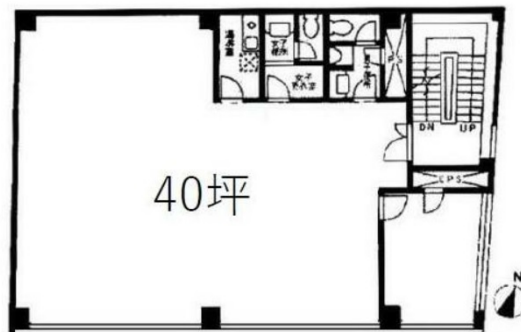

千代田ビル 3階40坪

東京都中央区新川1-5-3

物件MAP

| 賃貸条件 | |
|----------|---------------|
| 月額賃料 | 400,000円 (税別) |
| 坪数 | 40坪 |
| 坪単価 | 10,000円 (税別) |
| 共益費 | 40,000円 |
| 礼金 | 無し |
| 敷金 (保証金) | 6ヶ月 |
| 階数 | 3階 |
| 入居可能日 | 即日 |

| ビル情報 | |
|------|--------------------------------------------------------------|
| 所在地 | 東京都中央区新川1-5-3 |
| 最寄り駅 | 東京メトロ日比谷線 茅場町駅 徒歩5分 東京メトロ東西線 茅場町駅 徒歩5分 JR京葉線 八丁堀駅 徒歩5分 |
| エリア | 八丁堀・茅場町エリア |
| 竣工 | 1996年7月 |
| 耐震 | 新耐震基準 |
| 階数 | 地上4階 |
| 用途 | 事務所 |
| 構造 | SRC造 |

| 設備情報 | |
|--------|---------|
| エレベーター | |
| 空調 | 個別空調 |
| OAフロア | |
| 基準階天井高 | 2,600mm |
| 光ファイバー | 有り |
| トイレ | 男女別・室内 |
| セキュリティ | 有り |
| 駐車場 | 有り |