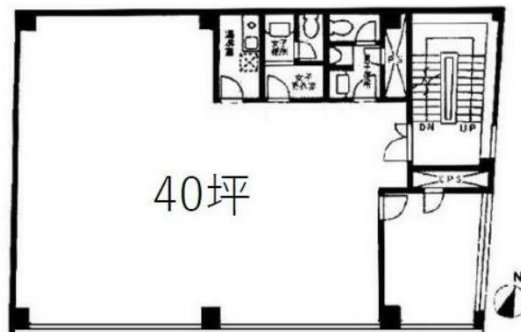

千代田ビル 3階40坪

東京都中央区新川1-5-3

物件MAP

賃貸条件	
月額賃料	400,000円（税別）
坪数	40坪
坪単価	10,000円（税別）
共益費	40,000円
礼金	無し
敷金（保証金）	6ヶ月
階数	3階
入居可能日	即日

ビル情報	
所在地	東京都中央区新川1-5-3
最寄り駅	東京メトロ日比谷線 茅場町駅 徒歩5分 東京メトロ東西線 茅場町駅 徒歩5分 JR京葉線 八丁堀駅 徒歩5分
エリア	八丁堀・茅場町エリア
竣工	1996年7月
耐震	新耐震基準
階数	地上4階
用途	事務所
構造	SRC造

設備情報	
エレベーター	
空調	個別空調
OAフロア	
基準階天井高	2,600mm
光ファイバー	有り
トイレ	男女別・室内
セキュリティ	有り
駐車場	有り

事務所移転の簡単検索サイト

Quick Service

クイックサービス

千代田ビル 3階40坪 東京都中央区新川1-5-3

八丁堀・茅場町エリア（ビルID：0024639）の賃貸オフィス

貸事務所・レンタルオフィス・オフィス移転ならQuickService