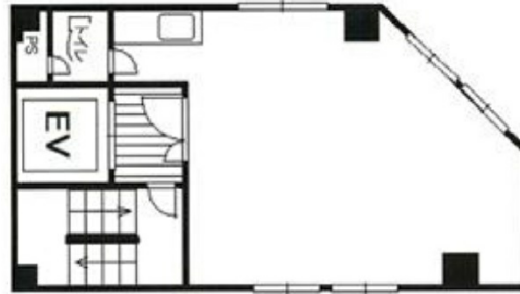

# 新東京ビル 1階8.85坪

東京都中央区新川1-3-2

## 物件MAP

賃貸条件	
月額賃料	320,000円 (税別)
坪数	8.85坪
坪単価	36,158円 (税別)
共益費	賃料に含む
礼金	1ヶ月
敷金 (保証金)	8ヶ月
階数	1階
入居可能日	即日

ビル情報	
所在地	東京都中央区新川1-3-2
最寄り駅	東京メトロ東西線 茅場町駅 徒歩2分 東京メトロ日比谷線 茅場町駅 徒歩2分
エリア	八丁堀・茅場町エリア
竣工	1974年7月
耐震	旧耐震基準
階数	地上6階
用途	事務所/店舗
構造	S造

設備情報	
エレベーター	1基
空調	個別空調
OAフロア	タイルカーペット
基準階天井高	2,280mm
光ファイバー	有り
トイレ	男女共用・室内
セキュリティ	無し
駐車場	無し

事務所移転の簡単検索サイト

**Quick Service**

クイックサービス

**新東京ビル 1階8.85坪** 東京都中央区新川1-3-2

八丁堀・茅場町エリア (ビルID: 0024623) の賃貸オフィス

貸事務所・レンタルオフィス・オフィス移転なら**QuickService**