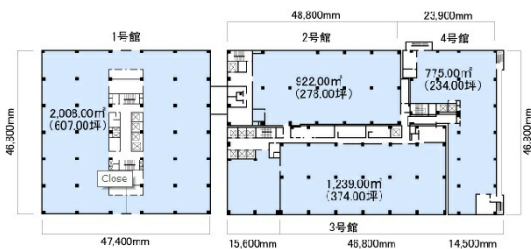

東京ダイヤビルディング1号館 11階210.73坪

東京都中央区新川1-28-38

物件MAP

賃貸条件	
月額賃料	相談
坪数	210.73坪
坪単価	相談
共益費	相談
礼金	無し
敷金 (保証金)	12ヶ月
階数	11階 (1101+1102)
入居可能日	即日

ビル情報	
所在地	東京都中央区新川1-28-38
最寄り駅	JR京葉線 八丁堀駅 徒歩5分 東京メトロ東西線 茅場町駅 徒歩8分 東京メトロ日比谷線 茅場町駅 徒歩8分
エリア	八丁堀・茅場町エリア
竣工	1973年9月
耐震	旧耐震基準
階数	地上11階
用途	事務所
構造	SRC造

設備情報	
エレベーター	1基
空調	個別空調
OAフロア	その他
基準階天井高	2,600mm
光ファイバー	有り
トイレ	男女別・室外
セキュリティ	有り
駐車場	無し