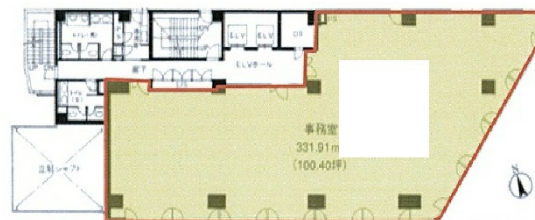

LUCID SQUARE SHINKAWA (ルーシッドスクエア新川)

42.05坪

東京都中央区新川1-25-12

物件MAP

4階

| 賃貸条件 | |
|----------|---------------|
| 月額賃料 | 714,850円 (税別) |
| 坪数 | 42.05坪 |
| 坪単価 | 17,000円 (税別) |
| 共益費 | 賃料に含む |
| 礼金 | 相談 |
| 敷金 (保証金) | 10ヶ月 |
| 階数 | 4階 (402) |
| 入居可能日 | 2024年9月 |

| ビル情報 | |
|------|---|
| 所在地 | 東京都中央区新川1-25-12 |
| 最寄り駅 | 東京メトロ東西線 茅場町駅 徒歩8分 東京メトロ半蔵門線 水天宮前駅 徒歩9分 東京メトロ日比谷線 八丁堀駅 徒歩9分 東京メトロ東西線 門前仲町駅 徒歩15分 |
| エリア | 八丁堀・茅場町エリア |
| 竣工 | 1994年1月 |
| 耐震 | 新耐震基準 |
| 階数 | 地上8階 地下1階 |
| 用途 | 事務所 |
| 構造 | SRC造 |

| 設備情報 | |
|--------|---------|
| エレベーター | 2基 |
| 空調 | 個別空調 |
| OAフロア | OAフロア |
| 基準階天井高 | 2,570mm |
| 光ファイバー | 有り |
| トイレ | 男女別・室外 |
| セキュリティ | 有り |
| 駐車場 | 有り |