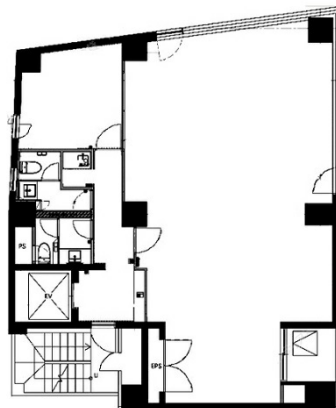

グランド茅場町ビル 6階33.27坪

東京都中央区新川1-22-17

物件MAP

賃貸条件	
坪数	33.27坪
階数	6階
入居可能日	即日
ビル情報	
所在地	東京都中央区新川1-22-17
最寄り駅	東京メトロ東西線 茅場町駅 徒歩7分 東京メトロ半蔵門線 水天宮前駅 徒歩7分 東京メトロ日比谷線 八丁堀駅 徒歩10分 都営浅草線 人形町駅 徒歩13分
エリア	八丁堀・茅場町エリア
竣工	1990年3月
耐震	新耐震基準
階数	地上8階 地下1階
用途	事務所
構造	SRC造
設備情報	
エレベーター	1基
空調	個別空調
OAフロア	OAフロア
基準階天井高	
光ファイバー	有り
トイレ	男女共用・室内
セキュリティ	有り
駐車場	無し

事務所移転の簡単検索サイト

Quick Service

クイックサービス

グランド茅場町ビル 6階33.27坪 東京都中央区新川1-22-17

八丁堀・茅場町エリア (ビルID: 0024594) の賃貸オフィス

貸事務所・レンタルオフィス・オフィス移転ならQuickService

物件詳細はこちらから

0120-55-2620