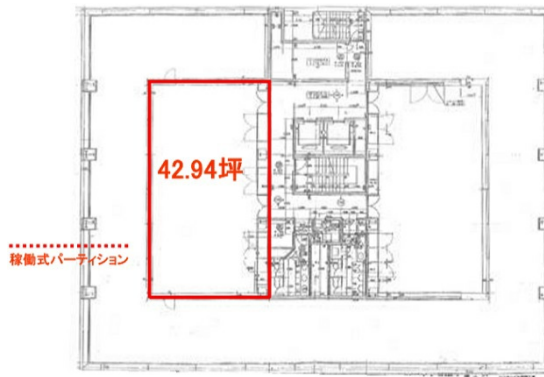

# NMF茅場町ビル 9階42.94坪

東京都中央区新川1-17-24

## 物件MAP

賃貸条件	
坪数	42.94坪
階数	9階
入居可能日	

ビル情報	
所在地	東京都中央区新川1-17-24
最寄り駅	東京メトロ東西線 茅場町駅 徒歩4分 東京メトロ日比谷線 茅場町駅 徒歩4分
エリア	八丁堀・茅場町エリア
竣工	1987年7月
耐震	新耐震基準
階数	地上9階 地下1階
用途	事務所
構造	SRC造

設備情報	
エレベーター	2基
空調	個別空調
OAフロア	OAフロア
基準階天井高	2,500mm
光ファイバー	有り
トイレ	男女別・室外
セキュリティ	有り
駐車場	有り

事務所移転の簡単検索サイト

**Quick Service**

クイックサービス

**NMF茅場町ビル 9階42.94坪** 東京都中央区新川1-17-24

八丁堀・茅場町エリア (ビルID: 0024569) の賃貸オフィス

貸事務所・レンタルオフィス・オフィス移転なら**QuickService**

物件詳細はこちらから

**0120-55-2620**