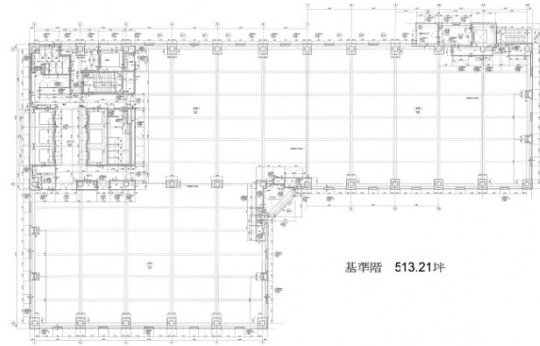

茅場町ファーストビル 4階212坪

東京都中央区新川1-17-21

物件MAP

賃貸条件	
坪数	212坪
階数	4階 (分割案)
入居可能日	
ビル情報	
所在地	東京都中央区新川1-17-21
最寄り駅	東京メトロ東西線 茅場町駅 徒歩6分 東京メトロ半蔵門線 水天宮前駅 徒歩7分 東京メトロ日比谷線 八丁堀駅 徒歩9分 都営浅草線 人形町駅 徒歩12分
エリア	八丁堀・茅場町エリア
竣工	2002年4月
耐震	新耐震基準
階数	地上12階
用途	事務所
構造	S造
設備情報	
エレベーター	7基
空調	個別空調
OAフロア	OAフロア
基準階天井高	2,900mm
光ファイバー	有り
トイレ	男女別・室外
セキュリティ	有り
駐車場	有り

事務所移転の簡単検索サイト

Quick Service

クイックサービス

茅場町ファーストビル 4階212坪 東京都中央区新川1-17-21

八丁堀・茅場町エリア (ビルID: 0024567) の賃貸オフィス

貸事務所・レンタルオフィス・オフィス移転なら**QuickService**

物件詳細はこちらから

 **0120-55-2620**