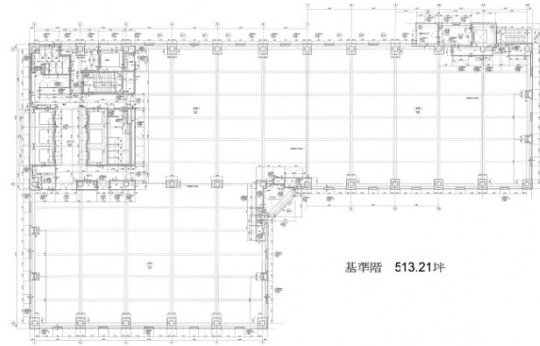

茅場町ファーストビル 4階300坪

東京都中央区新川1-17-21

物件MAP

賃貸条件	
坪数	300坪
階数	4階（分割案）
入居可能日	
ビル情報	
所在地	東京都中央区新川1-17-21
最寄り駅	東京メトロ東西線 茅場町駅 徒歩6分 東京メトロ半蔵門線 水天宮前駅 徒歩7分 東京メトロ日比谷線 八丁堀駅 徒歩9分 都営浅草線 人形町駅 徒歩12分
エリア	八丁堀・茅場町エリア
竣工	2002年4月
耐震	新耐震基準
階数	地上12階
用途	事務所
構造	S造
設備情報	
エレベーター	7基
空調	個別空調
OAフロア	OAフロア
基準階天井高	2,900mm
光ファイバー	有り
トイレ	男女別・室外
セキュリティ	有り
駐車場	有り