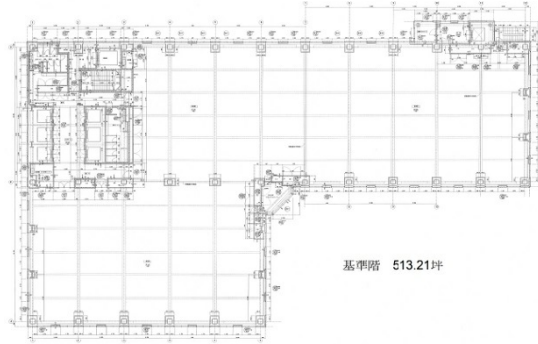

茅場町ファーストビル 4階513.21坪

東京都中央区新川1-17-21

物件MAP

賃貸条件	
坪数	513.21坪
階数	4階
入居可能日	
ビル情報	
所在地	東京都中央区新川1-17-21
最寄り駅	東京メトロ東西線 茅場町駅 徒歩6分 東京メトロ半蔵門線 水天宮前駅 徒歩7分 東京メトロ日比谷線 八丁堀駅 徒歩9分 都営浅草線 人形町駅 徒歩12分
エリア	八丁堀・茅場町エリア
竣工	2002年4月
耐震	新耐震基準
階数	地上12階
用途	事務所
構造	S造
設備情報	
エレベーター	7基
空調	個別空調
OAフロア	OAフロア
基準階天井高	2,900mm
光ファイバー	有り
トイレ	男女別・室外
セキュリティ	有り
駐車場	有り

事務所移転の簡単検索サイト

Quick Service

クイックサービス

茅場町ファーストビル 4階513.21坪 東京都中央区新川1-17-21

八丁堀・茅場町エリア (ビルID: 0024567) の賃貸オフィス

貸事務所・レンタルオフィス・オフィス移転ならQuickService

物件詳細はこちらから

0120-55-2620